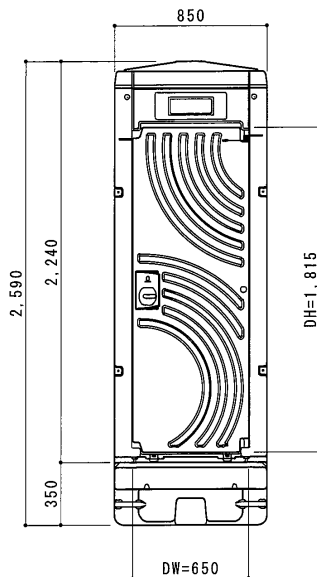

平面図 S=1/30

A 立面図 S=1/30

D 立面図 S=1/30

C 立面図 S=1/30

断面図 S=1/30

● GX-WKP (非水洗)

ルーフ	ポリエチレン製	ダブルウォール (中空) 成形品
サイドパネル	ポリエチレン製	ダブルウォール (中空) 成形品 t=30mm
バックパネル	ポリエチレン製	ダブルウォール (中空) 成形品 t=30mm ガラリ付
フロントパネル	ポリエチレン製	ダブルウォール (中空) 成形品 t=40mm
ドア	ポリエチレン製	ダブルウォール (中空) 成形品 t=30mm
(両面デザイン)	自閉装置付 (左右開き可能・両面使用可能)	
床・土台	ポリエチレン製	ダブルウォール (中空) 成形品 t=60mm
衛生器具	陶器製非水洗洋式便器 JANIS C9M	
組立ボルト	ステンレス製 M8ボルトナット	
附属品	多機能棚 (脱着式)、GX-Gロック、コートフック×2 ワンタッチペーパーホルダー、LEDセンサーライト	
便槽	ポリエチレン製タンク	