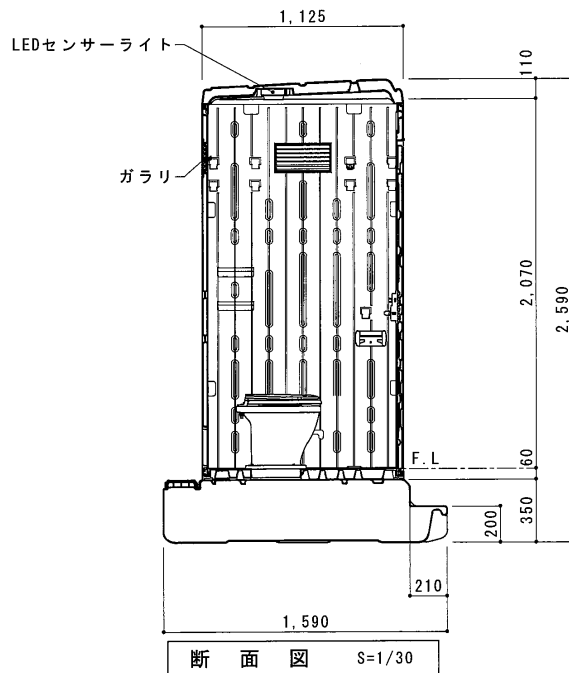

平面図 S=1/30

A 立面図 S=1/30

D 立面図 S=1/30

C 立面図 S=1/30

断面図 S=1/30

● GX-WKP (非水洗)

ルーフ	ポリエチレン製	ダブルウォール (中空) 成形品
サイドパネル	ポリエチレン製	ダブルウォール (中空) 成形品 t=30mm
バックパネル	ポリエチレン製	ダブルウォール (中空) 成形品 t=30mm ガラリ付
フロントパネル	ポリエチレン製	ダブルウォール (中空) 成形品 t=40mm
ドア	ポリエチレン製	ダブルウォール (中空) 成形品 t=30mm
(両面デザイン)	自閉装置付 (左右開き可能・両面使用可能)	
床・土台	ポリエチレン製	ダブルウォール (中空) 成形品 t=60mm
衛生器具	陶器製非水洗洋式便器 JANIS C9M	
組立ボルト	ステンレス製 M8ボルトナット	
附属品	多機能棚 (脱着式)、GX-Gロック、コートフック×2 ワンタッチペーパーホルダー、LEDセンサーライト	
便槽	ポリエチレン製タンク	