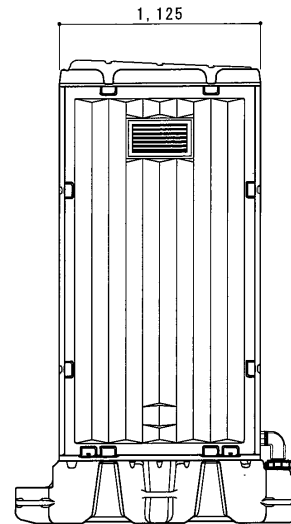

平面図 S=1/30

A 立面図 S=1/30

D 立面図 S=1/30

C 立面図 S=1/30

断面図 S=1/30

● GX-WKP (非水洗)

ルーフ	ポリエチレン製	ダブルウォール (中空) 成形品
サイドパネル	ポリエチレン製	ダブルウォール (中空) 成形品 t=30mm
バックパネル	ポリエチレン製	ダブルウォール (中空) 成形品 t=30mm ガラリ付
フロントパネル	ポリエチレン製	ダブルウォール (中空) 成形品 t=40mm
ドア	ポリエチレン製	ダブルウォール (中空) 成形品 t=30mm
(両面デザイン)	自閉装置付 (左右開き可能・両面使用可能)	
床・土台	ポリエチレン製	ダブルウォール (中空) 成形品 t=60mm
衛生器具	陶器製非水洗洋式便器 JANIS C9M	
組立ボルト	ステンレス製 M8ボルトナット	
附属品	多機能棚 (脱着式)、GX-Gロック、コートフック×2 ワンタッチペーパーホルダー、LEDセンサーライト	
便槽	ポリエチレン製タンク	