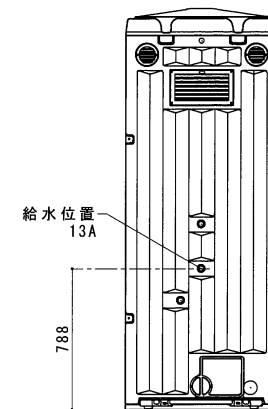

平面図 S=1/30

A 立面図 S=1/30

D 立面図 S=1/30

C 立面図 S=1/30

土台底面図 S=1/30

断面図 S=1/30

● GX-WS (水洗)

ルーフ	ポリエチレン製	ダブルウォール (中空) 成形品
サイドパネル	ポリエチレン製	ダブルウォール (中空) 成形品 t=30mm
バックパネル	ポリエチレン製	ダブルウォール (中空) 成形品 t=30mm ガラリ付
フロントパネル	ポリエチレン製	ダブルウォール (中空) 成形品 t=40mm
ドア	ポリエチレン製	ダブルウォール (中空) 成形品 t=30mm (両面デザイン) 自閉装置付 (左右開き可能・両面使用可能)
床・土台	ポリエチレン製	ダブルウォール (中空) 成形品 t=60mm
衛生器具	陶器製洋風洗落し便器	JANIS C710・樹脂製ロータンク
組立ボルト	ステンレス製	M8ボルトナット
附属品	多機能棚 (脱着式)、GX-Gロック、コートフック×2 ワンタッチペーパーホルダー、LEDセンサーライト ロータンク取付金具	