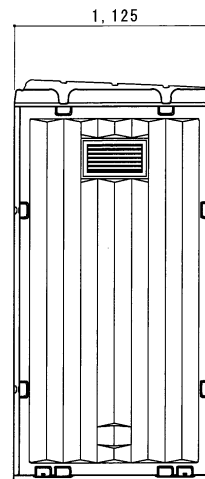

平面図 S=1/30

A 立面図 S=1/30

D 立面図 S=1/30

C 立面図 S=1/30

土台底面図 S=1/30

断面図 S=1/30

● GX-WS (水洗)

ルーフ	ポリエチレン製	ダブルウォール (中空) 成形品
サイドパネル	ポリエチレン製	ダブルウォール (中空) 成形品 t=30mm
バックパネル	ポリエチレン製	ダブルウォール (中空) 成形品 t=30mm ガラリ付
フロントパネル	ポリエチレン製	ダブルウォール (中空) 成形品 t=40mm
ドア	ポリエチレン製	ダブルウォール (中空) 成形品 t=30mm (両面デザイン) 自閉装置付 (左右開き可能・両面使用可能)
床・土台	ポリエチレン製	ダブルウォール (中空) 成形品 t=60mm
衛生器具	陶器製洋風洗落し便器	JANIS C710・樹脂製ロータンク
組立ボルト	ステンレス製	M8ボルトナット
附属品	多機能棚 (脱着式)、GX-Gロック、コートフック×2 ワンタッチペーパーホルダー、LEDセンサーライト ロータンク取付金具	