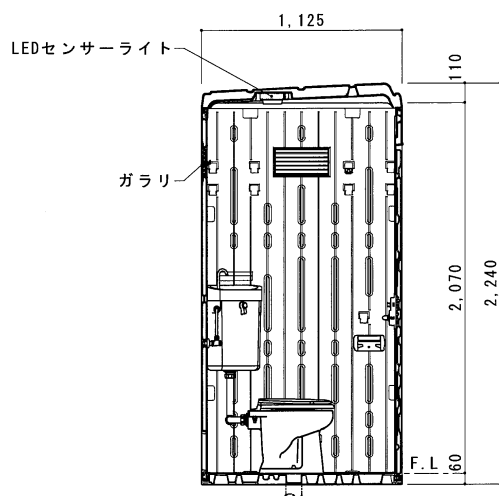

平面図 S=1/30

A 立面図 S=1/30

D 立面図 S=1/30

C 立面図 S=1/30

土台底面図 S=1/30

断面図 S=1/30

● GX-WS (水洗)

ルーフ	ポリエチレン製	ダブルウォール (中空) 成形品
サイドパネル	ポリエチレン製	ダブルウォール (中空) 成形品 t=30mm
バックパネル	ポリエチレン製	ダブルウォール (中空) 成形品 t=30mm ガラリ付
フロントパネル	ポリエチレン製	ダブルウォール (中空) 成形品 t=40mm
ドア	ポリエチレン製	ダブルウォール (中空) 成形品 t=30mm (両面デザイン) 自閉装置付 (左右開き可能・両面使用可能)
床・土台	ポリエチレン製	ダブルウォール (中空) 成形品 t=60mm
衛生器具	陶器製洋風洗落し便器	JANIS C710・樹脂製ロータンク
組立ボルト	ステンレス製	M8ボルトナット
附属品	多機能棚 (脱着式)、GX-Gロック、コートフック×2 ワンタッチペーパーホルダー、LEDセンサーライト ロータンク取付金具	