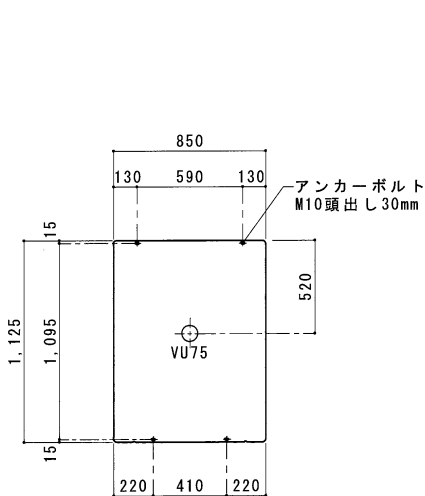

平面図 S=1/30

A 立面図 S=1/30

D 立面図 S=1/30

C 立面図 S=1/30

土台底面図 S=1/30

断面図 S=1/30

● GX-WS (水洗)

ルーフ	ポリエチレン製	ダブルウォール (中空) 成形品
サイドパネル	ポリエチレン製	ダブルウォール (中空) 成形品 t=30mm
バックパネル	ポリエチレン製	ダブルウォール (中空) 成形品 t=30mm ガラリ付
フロントパネル	ポリエチレン製	ダブルウォール (中空) 成形品 t=40mm
ドア	ポリエチレン製	ダブルウォール (中空) 成形品 t=30mm (両面デザイン) 自閉装置付 (左右開き可能・両面使用可能)
床・土台	ポリエチレン製	ダブルウォール (中空) 成形品 t=60mm
衛生器具	陶器製洋風洗落し便器	JANIS C710・樹脂製ロータンク
組立ボルト	ステンレス製	M8ボルトナット
附属品	多機能棚 (脱着式)、GX-Gロック、コートフック×2 ワンタッチペーパーホルダー、LEDセンサーライト ロータンク取付金具	