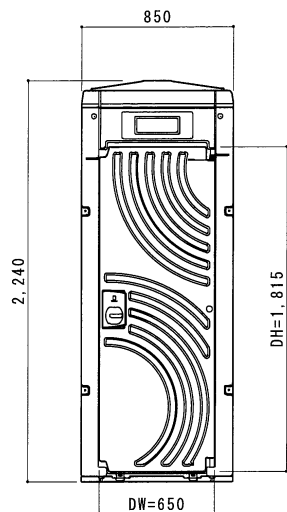

平面図 S=1/30

A 立面図 S=1/30

D 立面図 S=1/30

C 立面図 S=1/30

土台底面図 S=1/30

断面図 S=1/30

● GX-WS (水洗)

ルーフ	ポリエチレン製	ダブルウォール (中空) 成形品
サイドパネル	ポリエチレン製	ダブルウォール (中空) 成形品 t=30mm
バックパネル	ポリエチレン製	ダブルウォール (中空) 成形品 t=30mm ガラリ付
フロントパネル	ポリエチレン製	ダブルウォール (中空) 成形品 t=40mm
ドア	ポリエチレン製	ダブルウォール (中空) 成形品 t=30mm (両面デザイン) 自閉装置付 (左右開き可能・両面使用可能)
床・土台	ポリエチレン製	ダブルウォール (中空) 成形品 t=60mm
衛生器具	陶器製洋風洗落し便器	JANIS C710・樹脂製ロータンク
組立ボルト	ステンレス製	M8ボルトナット
附属品	多機能棚 (脱着式)、GX-Gロック、コートフック×2 ワンタッチペーパーホルダー、LEDセンサーライト ロータンク取付金具	