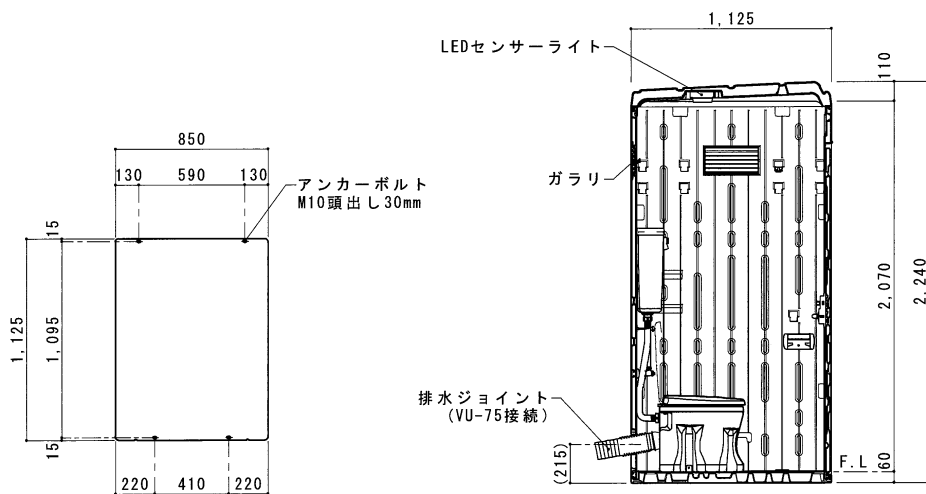

平面図 S=1/30

A 立面図 S=1/30

D 立面図 S=1/30

C 立面図 S=1/30

土台底面図 S=1/30

断面図 S=1/30

● GX-WR (水洗)

ルーフ	ポリエチレン製	ダブルウォール (中空) 成形品
サイドパネル	ポリエチレン製	ダブルウォール (中空) 成形品 t=30mm
バックパネル	ポリエチレン製	ダブルウォール (中空) 成形品 t=30mm ガラリ付
フロントパネル	ポリエチレン製	ダブルウォール (中空) 成形品 t=40mm
ドア	ポリエチレン製	ダブルウォール (中空) 成形品 t=30mm (両面デザイン) 自閉装置付 (左右開き可能・両面使用可能)
床・土台	ポリエチレン製	ダブルウォール (中空) 成形品 t=60mm
衛生器具	樹脂製洋風水洗床	上排水便器 RS-C100・ロータンクスリム
組立ボルト	ステンレス製	M8ボルトナット
附属品	多機能棚、コートフック×2、GX-Gロック	LEDセンサーライト、ワンタッチペーパーホルダー