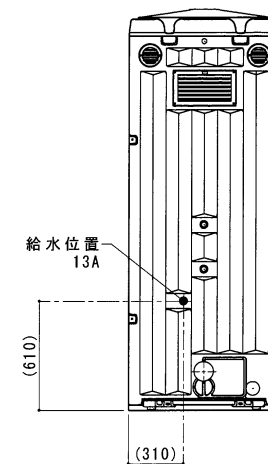

平面図 S=1/30

A 立面図 S=1/30

D 立面図 S=1/30

C 立面図 S=1/30

土台底面図 S=1/30

断面図 S=1/30

● GX-WR (水洗)

ルーフ	ポリエチレン製	ダブルウォール (中空) 成形品
サイドパネル	ポリエチレン製	ダブルウォール (中空) 成形品 t=30mm
バックパネル	ポリエチレン製	ダブルウォール (中空) 成形品 t=30mm ガラリ付
フロントパネル	ポリエチレン製	ダブルウォール (中空) 成形品 t=40mm
ドア	ポリエチレン製	ダブルウォール (中空) 成形品 t=30mm (両面デザイン) 自閉装置付 (左右開き可能・両面使用可能)
床・土台	ポリエチレン製	ダブルウォール (中空) 成形品 t=60mm
衛生器具	樹脂製洋風水洗床	上排水便器 RS-C100・ロータンクスリム
組立ボルト	ステンレス製	M8ボルトナット
附属品	多機能棚、コートフック×2、GX-Gロック	LEDセンサーライト、ワンタッチペーパーホルダー