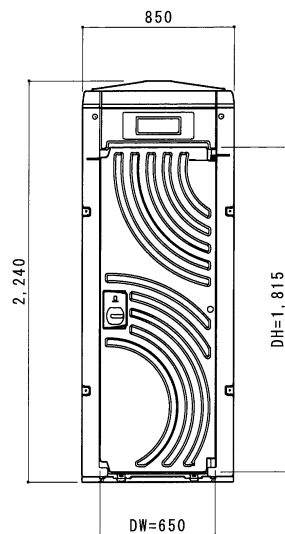

平面図 S=1/30

A 立面図 S=1/30

D 立面図 S=1/30

C 立面図 S=1/30

土台底面図 S=1/30

断面図 S=1/30

● GX-WR (水洗)

ルーフ	ポリエチレン製	ダブルウォール (中空) 成形品
サイドパネル	ポリエチレン製	ダブルウォール (中空) 成形品 t=30mm
バックパネル	ポリエチレン製	ダブルウォール (中空) 成形品 t=30mm ガラリ付
フロントパネル	ポリエチレン製	ダブルウォール (中空) 成形品 t=40mm
ドア	ポリエチレン製	ダブルウォール (中空) 成形品 t=30mm (両面デザイン) 自閉装置付 (左右開き可能・両面使用可能)
床・土台	ポリエチレン製	ダブルウォール (中空) 成形品 t=60mm
衛生器具	樹脂製洋風水洗床	上排水便器 RS-C100・ロータンクスリム
組立ボルト	ステンレス製	M8ボルトナット
附属品	多機能棚、コートフック×2、GX-Gロック	LEDセンサーライト、ワンタッチペーパーホルダー