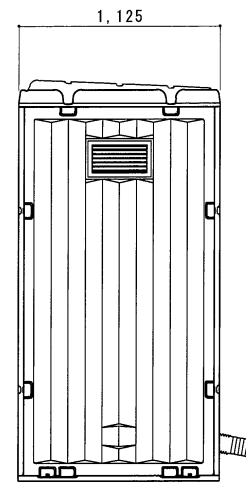

平面図 S=1/30

A 立面図 S=1/30

D 立面図 S=1/30

C 立面図 S=1/30

土台底面図 S=1/30

断面図 S=1/30

● GX-WR (水洗)

ルーフ	ポリエチレン製	ダブルウォール (中空) 成形品
サイドパネル	ポリエチレン製	ダブルウォール (中空) 成形品 t=30mm
バックパネル	ポリエチレン製	ダブルウォール (中空) 成形品 t=30mm ガラリ付
フロントパネル	ポリエチレン製	ダブルウォール (中空) 成形品 t=40mm
ドア	ポリエチレン製	ダブルウォール (中空) 成形品 t=30mm (両面デザイン) 自閉装置付 (左右開き可能・両面使用可能)
床・土台	ポリエチレン製	ダブルウォール (中空) 成形品 t=60mm
衛生器具	樹脂製洋風水洗床	上排水便器 RS-C100・ロータンクスリム
組立ボルト	ステンレス製	M8ボルトナット
附属品	多機能棚、コートフック×2、GX-Gロック	LEDセンサーライト、ワンタッチペーパーホルダー