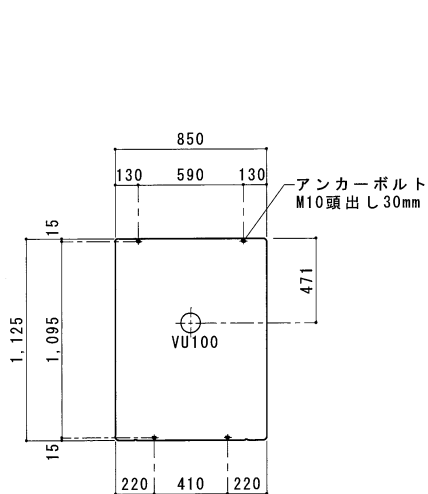

平面図 S=1/30

A 立面図 S=1/30

D 立面図 S=1/30

C 立面図 S=1/30

土台底面図 S=1/30

断面図 S=1/30

● GX-AS (水洗)

ルーフ	ポリエチレン製	ダブルウォール (中空) 成形品
サイドパネル	ポリエチレン製	ダブルウォール (中空) 成形品 t=30mm
バックパネル	ポリエチレン製	ダブルウォール (中空) 成形品 t=30mm ガラリ付
フロントパネル	ポリエチレン製	ダブルウォール (中空) 成形品 t=40mm
ドア	ポリエチレン製	ダブルウォール (中空) 成形品 t=30mm (両面デザイン) 自閉装置付 (左右開き可能・両面使用可能)
床・土台	ポリエチレン製	ダブルウォール (中空) 成形品 t=60mm
衛生器具	陶器製和風洗落し床上給水両用便器	JANIS C416 樹脂製ロータンク
組立ボルト	ステンレス製	M8ボルトナット
附属品	多機能棚 (脱着式)、GX-Gロック、コートフック×2 ワンタッチペーパーホルダー、LEDセンサーライト ロータンク取付金具	