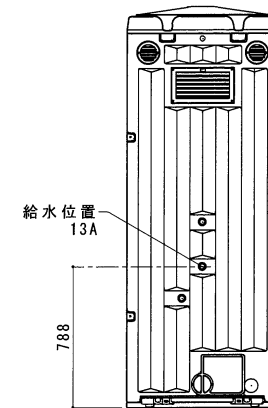

平面図 S=1/30

A 立面図 S=1/30

D 立面図 S=1/30

C 立面図 S=1/30

土台底面図 S=1/30

断面図 S=1/30

● GX-AS (水洗)

ルーフ	ポリエチレン製	ダブルウォール (中空) 成形品
サイドパネル	ポリエチレン製	ダブルウォール (中空) 成形品 t=30mm
バックパネル	ポリエチレン製	ダブルウォール (中空) 成形品 t=30mm ガラリ付
フロントパネル	ポリエチレン製	ダブルウォール (中空) 成形品 t=40mm
ドア	ポリエチレン製	ダブルウォール (中空) 成形品 t=30mm (両面デザイン) 自閉装置付 (左右開き可能・両面使用可能)
床・土台	ポリエチレン製	ダブルウォール (中空) 成形品 t=60mm
衛生器具	陶器製和風洗落し床上給水両用便器	JANIS C416 樹脂製ロータンク
組立ボルト	ステンレス製	M8ボルトナット
附属品	多機能棚 (脱着式)、GX-Gロック、コートフック×2 ワンタッチペーパーホルダー、LEDセンサーライト ロータンク取付金具	