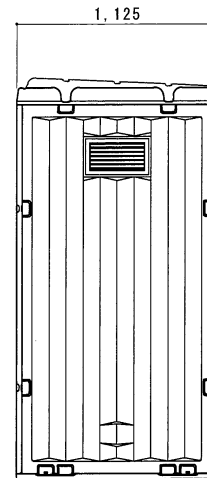

平面図 S=1/30

A 立面図 S=1/30

D 立面図 S=1/30

C 立面図 S=1/30

土台底面図 S=1/30

断面図 S=1/30

● GX-AS (水洗)

ルーフ	ポリエチレン製	ダブルウォール (中空) 成形品
サイドパネル	ポリエチレン製	ダブルウォール (中空) 成形品 t=30mm
バックパネル	ポリエチレン製	ダブルウォール (中空) 成形品 t=30mm ガラリ付
フロントパネル	ポリエチレン製	ダブルウォール (中空) 成形品 t=40mm
ドア	ポリエチレン製	ダブルウォール (中空) 成形品 t=30mm (両面デザイン) 自閉装置付 (左右開き可能・両面使用可能)
床・土台	ポリエチレン製	ダブルウォール (中空) 成形品 t=60mm
衛生器具	陶器製和風洗落し床上給水両用便器	JANIS C416 樹脂製ロータンク
組立ボルト	ステンレス製	M8ボルトナット
附属品	多機能棚 (脱着式)、GX-Gロック、コートフック×2 ワンタッチペーパーホルダー、LEDセンサーライト ロータンク取付金具	