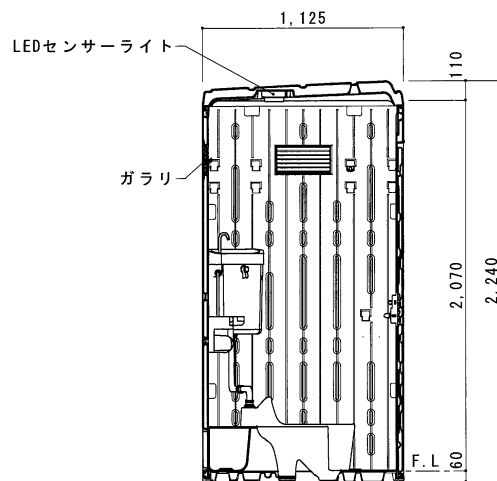

平面図 S=1/30

A 立面図 S=1/30

D 立面図 S=1/30

C 立面図 S=1/30

土台底面図 S=1/30

断面図 S=1/30

● GX-AS (水洗)

ルーフ	ポリエチレン製	ダブルウォール (中空) 成形品
サイドパネル	ポリエチレン製	ダブルウォール (中空) 成形品 t=30mm
バックパネル	ポリエチレン製	ダブルウォール (中空) 成形品 t=30mm ガラリ付
フロントパネル	ポリエチレン製	ダブルウォール (中空) 成形品 t=40mm
ドア	ポリエチレン製	ダブルウォール (中空) 成形品 t=30mm (両面デザイン) 自閉装置付 (左右開き可能・両面使用可能)
床・土台	ポリエチレン製	ダブルウォール (中空) 成形品 t=60mm
衛生器具	陶器製和風洗落し床上給水両用便器	JANIS C416 樹脂製ロータンク
組立ボルト	ステンレス製	M8ボルトナット
附属品	多機能棚 (脱着式)、GX-Gロック、コートフック×2 ワンタッチペーパーホルダー、LEDセンサーライト ロータンク取付金具	