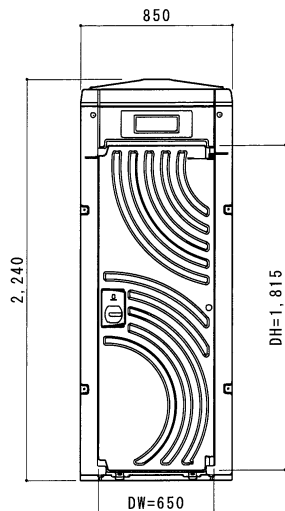

平面図 S=1/30

A 立面図 S=1/30

D 立面図 S=1/30

C 立面図 S=1/30

土台底面図 S=1/30

断面図 S=1/30

● GX-AS (水洗)

ルーフ	ポリエチレン製	ダブルウォール (中空) 成形品
サイドパネル	ポリエチレン製	ダブルウォール (中空) 成形品 t=30mm
バックパネル	ポリエチレン製	ダブルウォール (中空) 成形品 t=30mm ガラリ付
フロントパネル	ポリエチレン製	ダブルウォール (中空) 成形品 t=40mm
ドア	ポリエチレン製	ダブルウォール (中空) 成形品 t=30mm (両面デザイン) 自閉装置付 (左右開き可能・両面使用可能)
床・土台	ポリエチレン製	ダブルウォール (中空) 成形品 t=60mm
衛生器具	陶器製和風洗落し床上給水両用便器	JANIS C416 樹脂製ロータンク
組立ボルト	ステンレス製	M8ボルトナット
附属品	多機能棚 (脱着式)、GX-Gロック、コートフック×2 ワンタッチペーパーホルダー、LEDセンサーライト ロータンク取付金具	