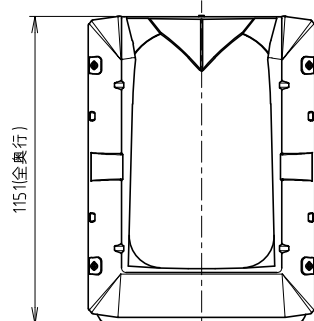

No	名称	数量	材質	備考
1	屋根	1	PE	採光仕様
2	前面パネル	1	PE,PP	
3	後面パネル 開口無し	1	PE,PP	
4	側面パネル	2	PE,PP	
5	フロー	1	PE,PP	
6	フローカバー	1	PE,PP	
7	水洗カラン	1	銅合金(めっき)	
8	アイボルト	4	スチール(亜鉛めっき)	M8
9	臭気抜きガタリ	1	AES	
10	水洗小便器	1	陶器	
11	照明器具	1	PBT,PC	2way式センサー照明
12	電線引込ニップル	1	PVC	
13	小物掛けフック	1	ステンレス	耐荷重: 3 kg
14	ドアパネル	1	PE,PP	ヒンジ補強パイプ(鉄入)
15	オートヒンジパネ	1	ステンレス	
16	iXレバーハンドル	1	AES	非常解錠付
水洗仕様		小便	重量	約68 kg

注記

1. 凍結の恐れのある地域では、現地で凍結対策を施してください。
2. 電気工事・配線工事は、電気工士が行ってください。

Hamametsu

商品コード	管理番号			お客様確認
機種	iXSHA00000			
名称	IXSH 全ドア	作成日	2022 0928	
		尺度	1:20	年 月 日