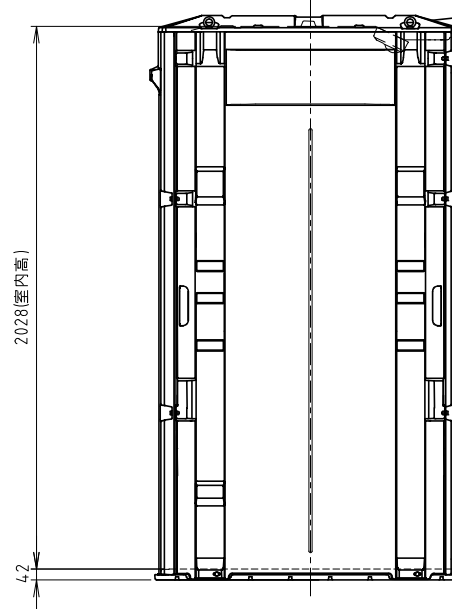

No	名称	数量	材質	備考
1	屋根	1	PE	採光仕様
2	前面パネル	1	PE,PP	
3	後面パネル 開口無し	1	PE,PP	
4	側面パネル	2	PE,PP	
5	フロー	1	PE,PP	
6	フローカバー	1	PE,PP	
7	水洗カラン	1	銅合金(めっき)	
8	アイボルト	4	スチール(亜鉛めっき)	M8
9	臭気抜きガタリ	1	AES	
10	水洗小便器	1	陶器	
11	照明器具	1	PBT,PC	2way式センサー照明
12	電線引込ニップル	1	PVC	
13	小物掛けフック	1	ステンレス	耐荷重: 3 kg
14	ドアパネル	1	PE,PP	ヒンジ補強パイプ(鉄入)
15	オートヒンジパネ	1	ステンレス	
16	iXレバーハンドル	1	AES	非常解錠付
水洗仕様		小便	重量	約68 kg

注記

- 凍結の恐れのある地域では、現地で凍結対策を施してください。
- 電気工事・配線工事は、電気工士が行ってください。

Hamametsu

商品コード	管理番号			お客様確認
機種	iXSHA00000			
名称	IXSH 全ドア	作成日	2022 0928	
		尺度	1:20	年 月 日