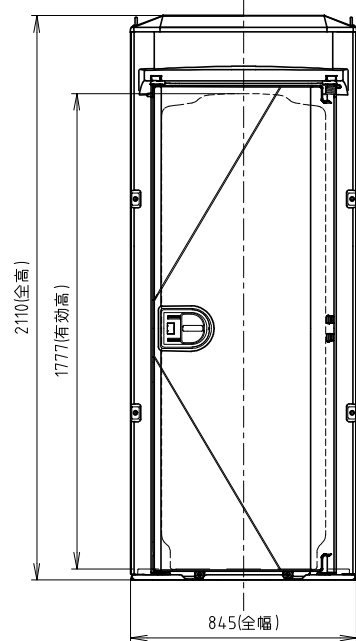

No	名称	数量	材質	備考
1	屋根	1	PE	採光仕様
2	前面パネル	1	PE,PP	
3	後面パネル 開口無し	1	PE,PP	
4	側面パネル	2	PE,PP	
5	フロー	1	PE,PP	
6	フローカバー	1	PE,PP	
7	水洗カラン	1	銅合金(めっき)	
8	アイボルト	4	スチール(亜鉛めっき)	M8
9	臭気抜きガタリ	1	AES	
10	水洗小便器	1	陶器	
11	照明器具	1	PBT,PC	2way式センサー照明
12	電線引込ニップル	1	PVC	
13	小物掛けフック	1	ステンレス	耐荷重: 3 kg
14	ドアパネル	1	PE,PP	ヒンジ補強パイプ(鉄入)
15	オートヒンジパネ	1	ステンレス	
16	iXレバーハンドル	1	AES	非常解錠付
水洗仕様		小便	重量	約68 kg

注記

- 凍結の恐れのある地域では、現地で凍結対策を施してください。
- 電気工事・配線工事は、電気工士が行ってください。

Hamametsu

商品コード	管理番号			お客様確認
機種	iXSHA00000			
名称	IXSH 全ドア	作成日	2022 0928	
		尺度	1:20	年 月 日