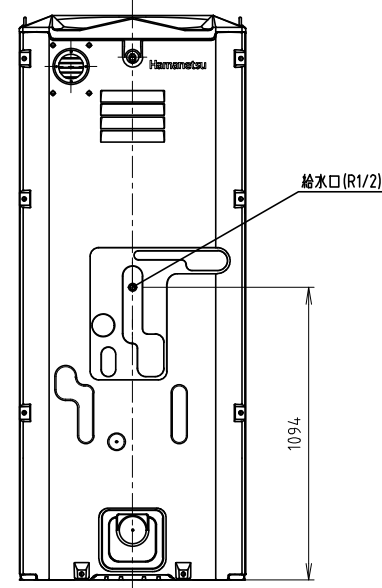

No	名称	数量	材質	備考
1	屋根	1	PE	採光仕様
2	前面パネル	1	PE,PP	
3	後面パネル 開口無し	1	PE,PP	
4	側面パネル	2	PE,PP	
5	フロー	1	PE,PP	
6	フローカバー	1	PE,PP	
7	水洗カラン	1	銅合金(めっき)	
8	アイボルト	4	スチール(亜鉛めっき)	M8
9	臭気抜きガタリ	1	AES	
10	水洗小便器	1	陶器	
11	照明器具	1	PBT,PC	2way式センサー照明
12	電線引込ニップル	1	PVC	
13	小物掛けフック	1	ステンレス	耐荷重: 3 kg
14	ドアパネル	1	PE,PP	ヒンジ補強パイプ(鉄入)
15	オートヒンジパネ	1	ステンレス	
16	iXレバーハンドル	1	AES	非常解錠付
水洗仕様		小便	重量	約68 kg

注記

- 凍結の恐れのある地域では、現地で凍結対策を施してください。
- 電気工事・配線工事は、電気工士が行ってください。

Hamametsu

商品コード	管理番号			お客様確認
機種	iXSHA00000			
名称	IXSH 全ドア	作成日	2022 0928	
		尺度	1:20	年 月 日