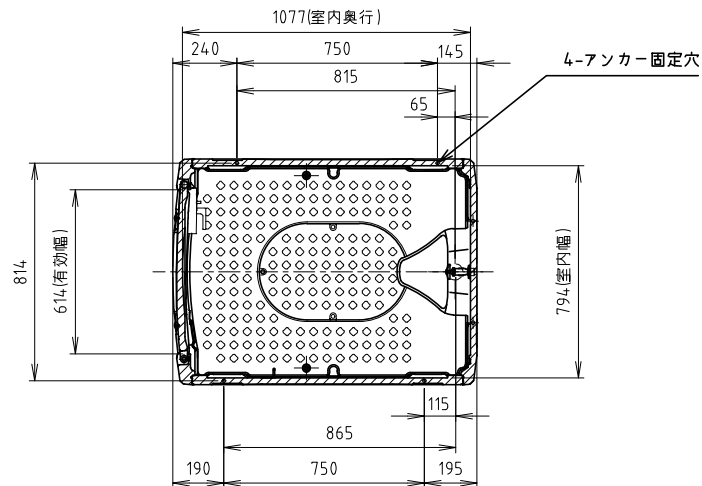

No	名称	数量	材質	備考
1	屋根	1	PE	採光仕様
2	前面パネル	1	PE,PP	
3	後面パネル 開口無し	1	PE,PP	
4	側面パネル	2	PE,PP	
5	フロー	1	PE,PP	
6	フローカバー	1	PE,PP	
7	水洗カラン	1	銅合金(めっき)	
8	アイボルト	4	スチール(亜鉛めっき)	M8
9	臭気抜きガタリ	1	AES	
10	水洗小便器	1	陶器	
11	照明器具	1	PBT,PC	2way式センサー照明
12	電線引込ニップル	1	PVC	
13	小物掛けフック	1	ステンレス	耐荷重: 3 kg
14	ドアパネル	1	PE,PP	ヒンジ補強パイプ(鉄入)
15	オートヒンジパネ	1	ステンレス	
16	iXレバーハンドル	1	AES	非常解錠付
水洗仕様		小便	重量	約68 kg

注記

- 凍結の恐れのある地域では、現地で凍結対策を施してください。
- 電気工事・配線工事は、電気工士が行ってください。

Hamametsu

商品コード	管理番号			お客様確認
機種	iXSHA00000			
名称	IXSH 全ドア	作成日	2022 0928	
		尺度	1:20	年 月 日