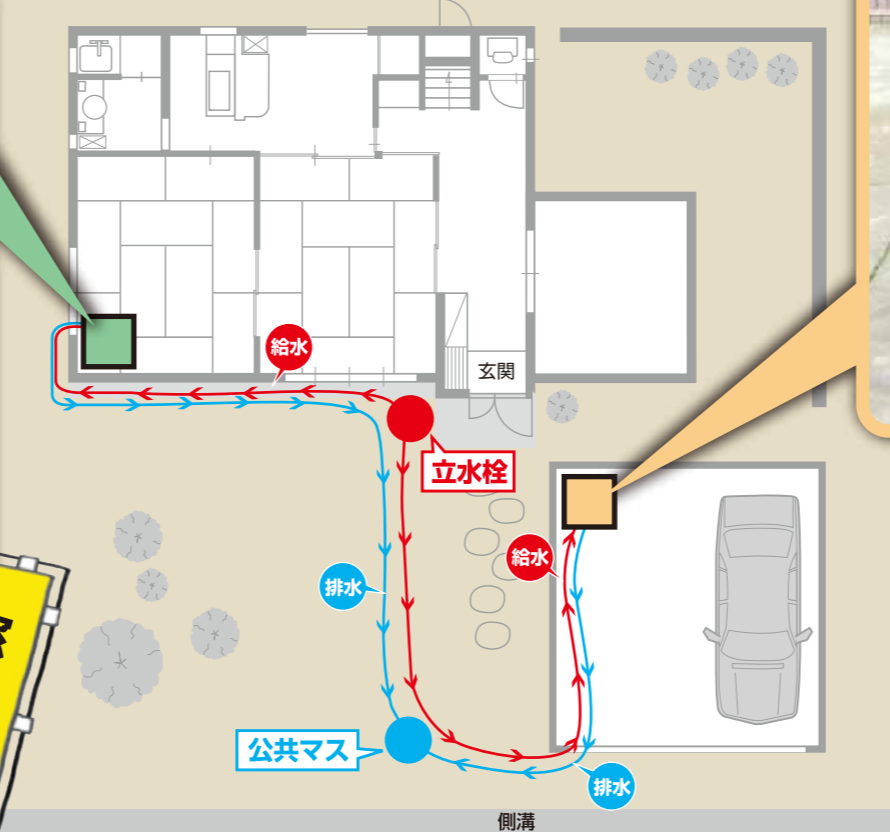

外置きタイプ

工事中の「臭い」の苦情って意外に多いんです…。今回は、ご近所さんに気を使う事なく、仕事に専念できました。特に、夏場は私たちも清潔に用を足せました。

近隣の苦情が
あつきました。

車庫などの
空いたスペースにも
設置可能です。

現場スタッフさん

洋式・和式が
ご自由に
選べます!!

洋式

和式

「仮設水洗トイレ」です。
どこでも置いて、臭いの心配がない。
家の中で使える。

室内タイプ

公共マスから30m離れてもOK!

窓からの給排水が
簡単!!

窓用ロックと
目張り
戸締まりも安心♪

目張り

窓用ロック

うちには小さな娘とおばあちゃんがいるので、改築中の夜のトイレは不安材料でした。娘はいつも通り安心して使っていました。おばあちゃんは脚が悪いので、家の中で使える仮設トイレに驚きつつも、「便利やね〜♪」と一番喜んでいました。