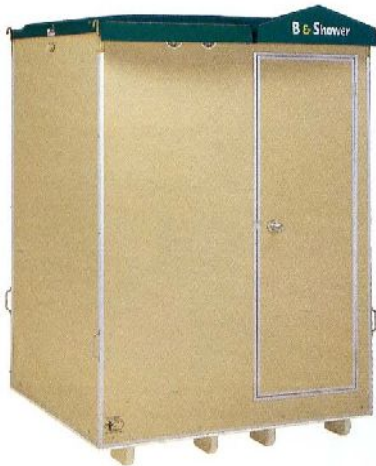

FS2-20シリーズ

FS2-20R

■ 外寸 (mm)
H2,080 × L944 × W1,483

FS2-20RB (浴槽付)

■ 外寸 (mm)
H2,080 × L944 × W1,483

FS2-20S

■ 外寸 (mm)
H2,080 × L1,543 × W882

FS2-20SB (浴槽付)

■ 外寸 (mm)
H2,080 × L1,543 × W882

FS2-23シリーズ

FS2-23R

■ 外寸 (mm)
H2,080 × L1,253 × W1,487

FS2-23RB (浴槽付)

■ 外寸 (mm)
H2,080 × L1,253 × W1,487

FS2-23S

■ 外寸 (mm)
H2,080 × L1,543 × W1,182

FS2-23SB (浴槽付)

■ 外寸 (mm)
H2,080 × L1,543 × W1,182

FS2-25シリーズ

FS2-25R

- 外寸(mm)
H2,080 × L1,574 × W1,483

FS2-25RB

- 外寸(mm)
H2,080 × L1,574 × W1,483

注) ※この商品を室内等でご使用になる場合は弊社支店・営業所までお問い合わせ下さい。
※商品は組立品が標準ですが、“ノックダウン仕様”もご用意しております。
※給湯器・器具は別途になります。
※別途給排水、電気、ガス工事が必要です。
※アンカーボルト・アンカー金具はオプションです。