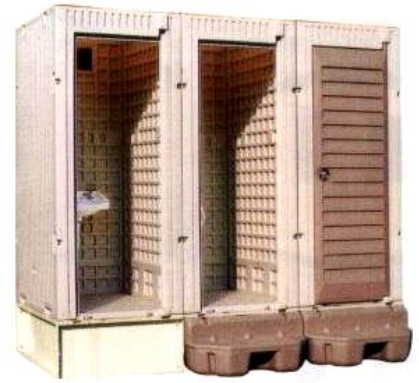

イベント用 仮設トイレ (EX仕様)

□ **EX型** 仮設トイレ

◎ 簡易水洗式

X-Y P

W850×D1650×H2550

X-P

X-P 2

W1700×D1650×H2550

X-P 3

W2550×D1650×H2550

◎ 水洗式

X-Y S

W850×D1125×H2450

X-S

X-S 2

W1700×D1125×H2450

X-S 3

W2550×D1125×H2450